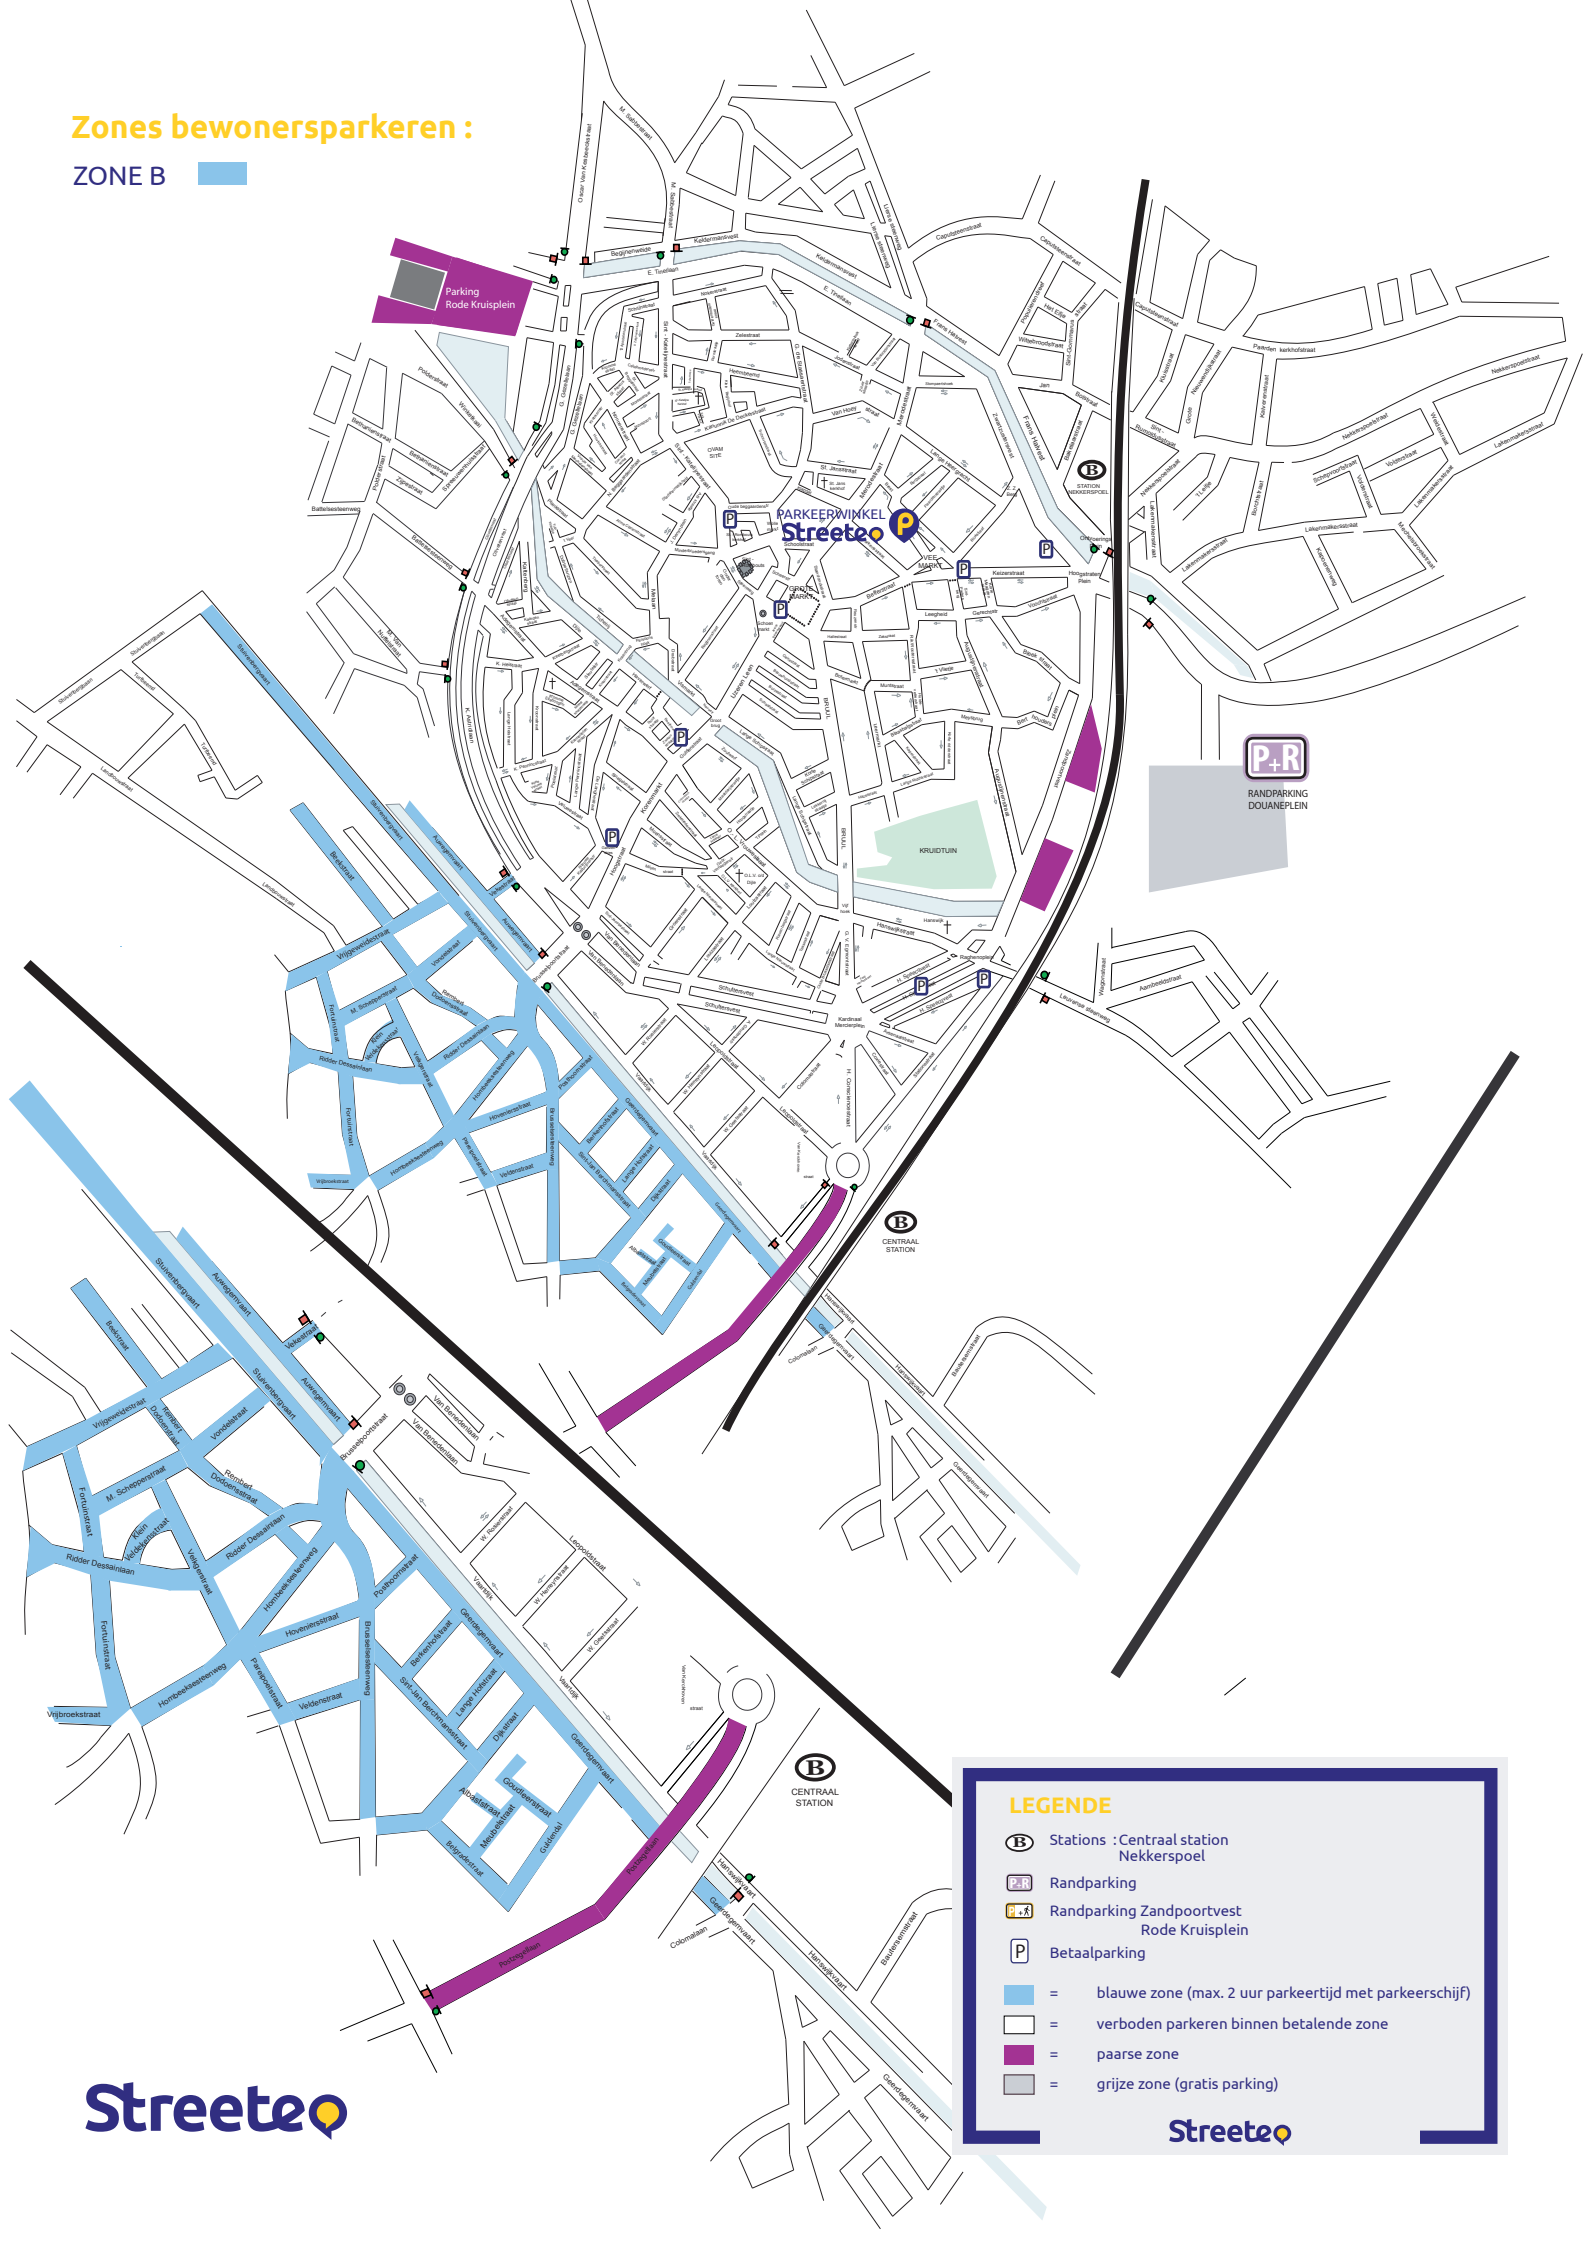

Zones bewonersparkeren :

ZONE B

Parking Rode Kruisplein

PARKEERWINKEL Streeteo

P+R RANDPARKING DOUANEPLEIN

B CENTRAAL STATION

B CENTRAAL STATION

LEGENDE

- B Stations : Centraal station
Nekkerspoel
- P+R Randparking
- P+R Randparking Zandpoortvest
Rode Kruisplein
- P Betaalparking
- = blauwe zone (max. 2 uur parkeertijd met parkeerschijf)
- = verboden parkeren binnen betalende zone
- = paarse zone
- = grijze zone (gratis parking)

Streeteo